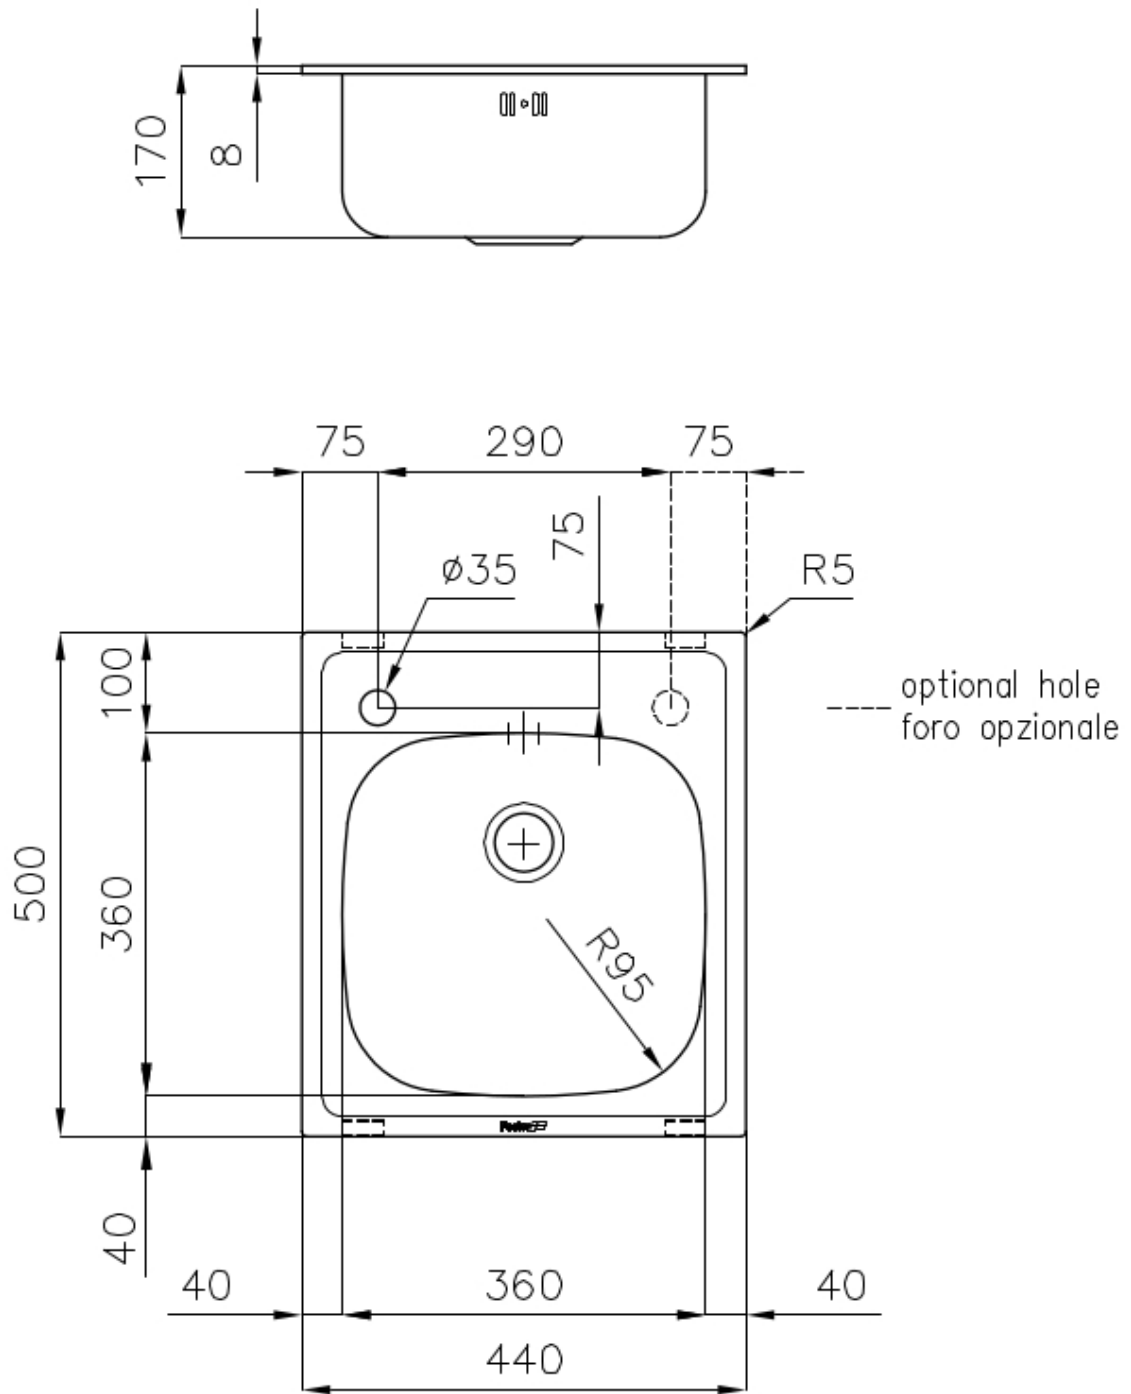

TECHNISCHE DATEN